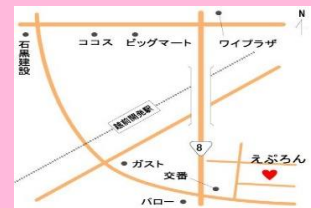

住所: 福井県福井市丸山2-414

TEL: 0776-53-8856

営業時間: 11:30~

ホームページ: www.epuron-grazie.com

平原 重吉

レストラン えぷろん

検索

※セミナーではございますが、場合によっては勧誘行為をさせて頂くこともございます。