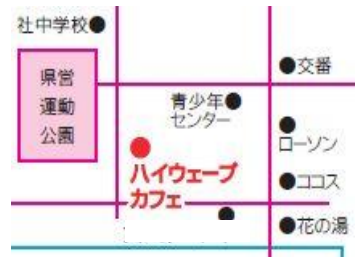

くりっく365 FXカフェセミナー in ハイウェーブカフェ

取引所為替証拠金取引
くりっく365

フリーダイヤル ふやそうみんなのしきん

申込み **0120-283-743**
(平日 9:00~17:30)

または、インターネットから

ますも証券

検索

ますも証券(株) 為替営業課

〒910-0006 福井市中央3-5-1

TEL:0776-22-8686 FAX:0776-21-9666

Mail : fx365info@masumo.co.jp

Web :http://www.masumo.co.jp/fx365/

日時

2021年3月13日(土)10:00~12:00

テーマ

FX商品説明と為替相場の見通し

講師

ますも証券 高島正幸

参加費

無料 ★スイーツセット(お飲み物・特製スイーツ) 付き

定員

先着 15名 ★コロナ対策として人数制限をさせていただきます。

会場

イタリアン料理&バー ハイウェーブカフェ

マイアミのリゾートホテルをモチーフにデザインされたHIGH WAVE CAFE。ゆったりとくつろげる広いスペースが魅力、大人数のウェディングパーティーや歓送迎会、演奏会、コンサートなど、各種パーティーでのご利用に最適です。料理は本格派イタリアン、多種類のカクテルもご用意。お二人きりや大人数のシーンなどでお楽しみ下さい。

住所: 福井県福井市福新町2004-2

電話番号/0776-34-1808

営業時間/昼11:30~14:00

夜18:00~21:00

BAR18:00~24:00

定休日/毎週月曜

ホームページ: highwavecafe.com

メール: takadas06@gmail.com