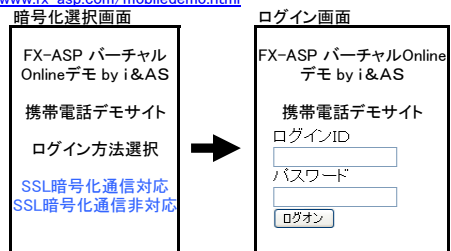

携帯取引画面 ①ログイン方法

<http://www.fx-asp.com/mobiledemo.html>

初めてのご利用時