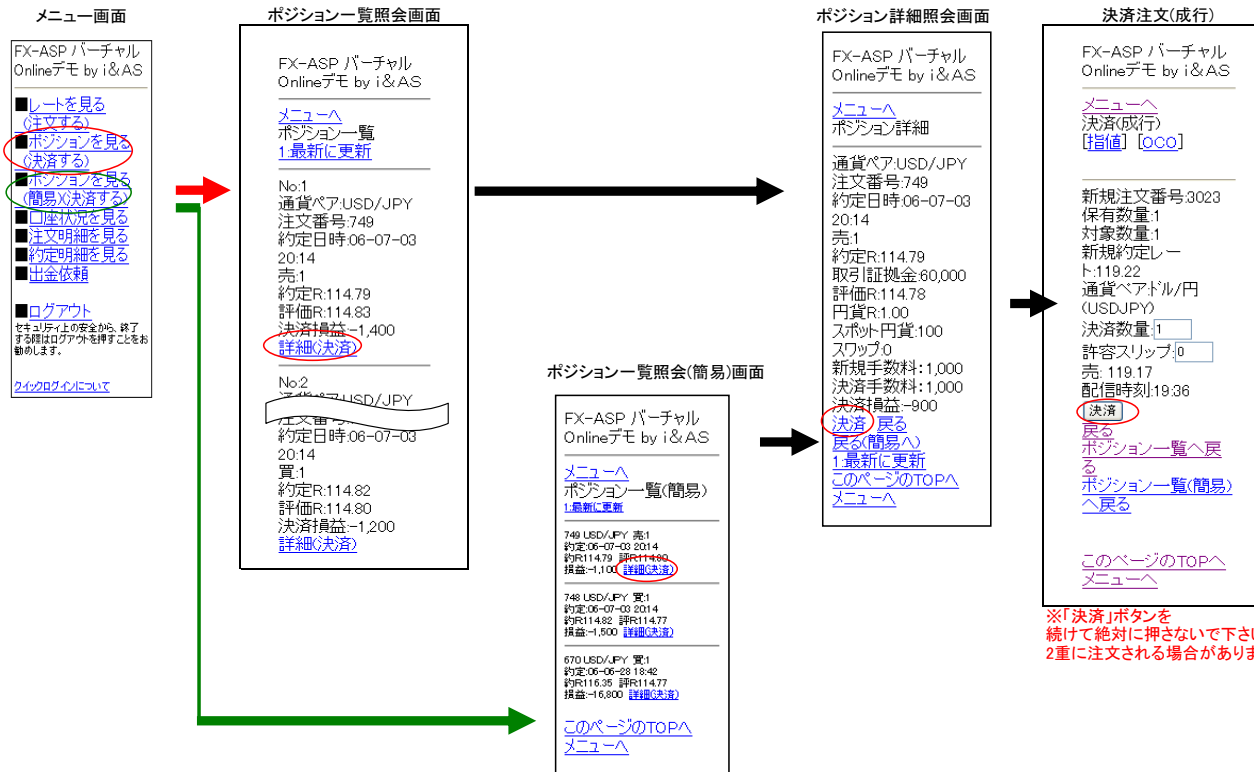

クイックログイン画面

パスワード

この画面を「お気に入りリスト(ブックマーク)」に登録してご利用ください。

この画面をブックマークします。次回からこの画面を呼び出すことで、パスワードのみでログオンできます。

携帯取引画面 ③レート確認・新規注文(成行)

携帯取引画面 ④新規注文(指値・逆指値)

携帯取引画面 ⑤新規注文(IFD)

携帯取引画面 ⑥新規注文(OCO)

携帯取引画面 ⑦新規注文(IFDO)

携帯取引画面 ⑧ポジション確認(通常・簡易)

携帯取引画面 ⑨決済注文(成行/指値・逆指値)

携帯取引画面 ⑩決済注文(OCO)

携帯取引画面 ⑪口座状況確認

携帯取引画面 ⑫注文明細確認・注文取消

携帯取引画面 ⑬注文明細確認・一括決済レート変更

携帯取引画面 ⑭約定明細確認