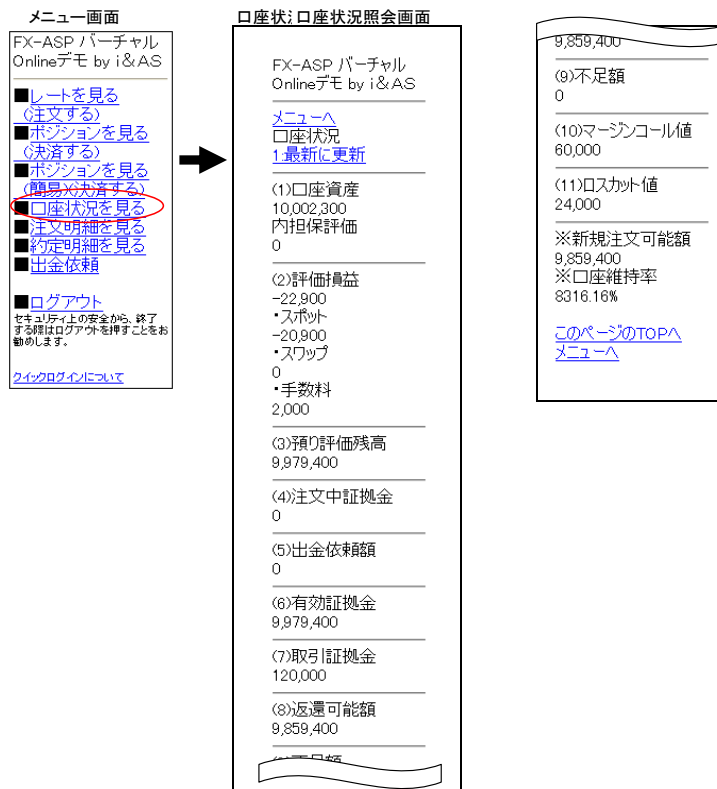

携帯取引画面 ⑦新規注文(IFDO)

携帯取引画面 ⑧ポジション確認(通常・簡易)

携帯取引画面 ⑨決済注文(成行/指値・逆指値)

携帯取引画面 ⑩決済注文(OCO)

携帯取引画面 ⑪口座状況確認

携帯取引画面 ⑫注文明細確認・注文取消

携帯取引画面 ⑬注文明細確認・一括決済レート変更

携帯取引画面 ⑭約定明細確認