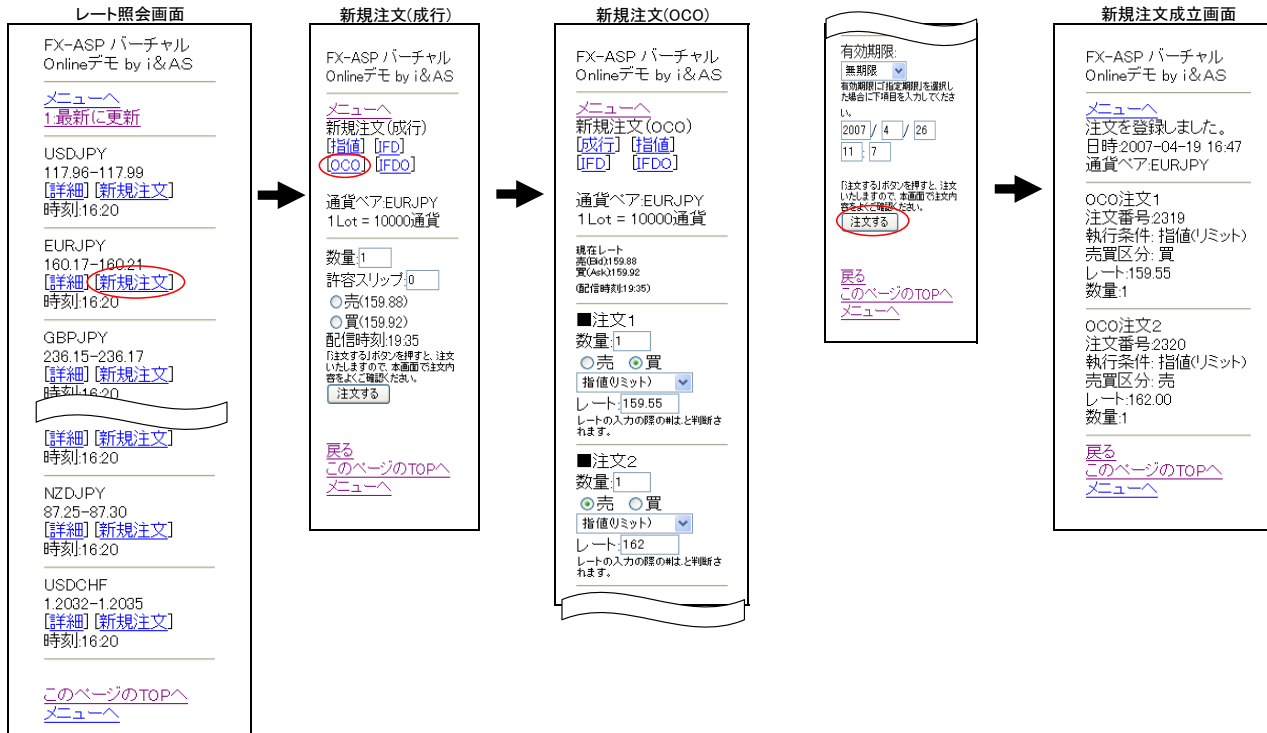

クイックログイン画面

パスワード

この画面を「お気に入りリスト(ブックマーク)」に登録してご利用ください。

この画面をブックマークします。次回からこの画面を呼び出すことで、パスワードのみでログオンできます。

携帯取引画面 ③レート確認・新規注文(成行)

携帯取引画面 ④新規注文(指値・逆指値)

携帯取引画面 ⑤新規注文(IFD)

携帯取引画面 ⑥新規注文(OCO)

携帯取引画面 ⑦新規注文(IFDO)

携帯取引画面 ⑧ポジション確認(通常・簡易)

携帯取引画面 ⑨決済注文(成行/指値・逆指値)

携帯取引画面 ⑩決済注文(OCO)

携帯取引画面 ⑪口座状況確認

携帯取引画面 ⑫注文明細確認・注文取消

携帯取引画面 ⑬注文明細確認・一括決済レート変更

携帯取引画面 ⑭約定明細確認