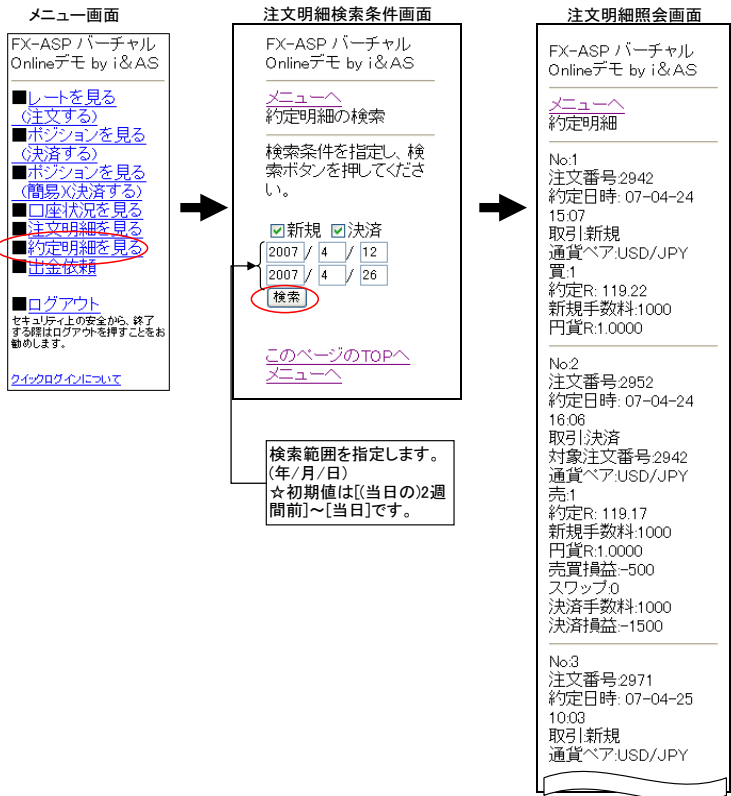

クイックログイン画面

パスワード

この画面を「お気に入りリスト(ブックマーク)」に登録してご利用ください。

この画面をブックマークします。次回からこの画面を呼び出すことで、パスワードのみでログオンできます。

携帯取引画面 ③レート確認・新規注文(成行)

携帯取引画面 ④新規注文(指値・逆指値)

携帯取引画面 ⑤新規注文(IFD)

携帯取引画面 ⑥新規注文(OCO)

携帯取引画面 ⑦新規注文(IFDO)

携帯取引画面 ⑧ポジション確認(通常・簡易)

携帯取引画面 ⑨決済注文(成行/指値・逆指値)

携帯取引画面 ⑩決済注文(OCO)

携帯取引画面 ⑪口座状況確認

携帯取引画面 ⑫注文明細確認・注文取消

携帯取引画面 ⑬注文明細確認・一括決済レート変更

携帯取引画面 ⑭約定明細確認