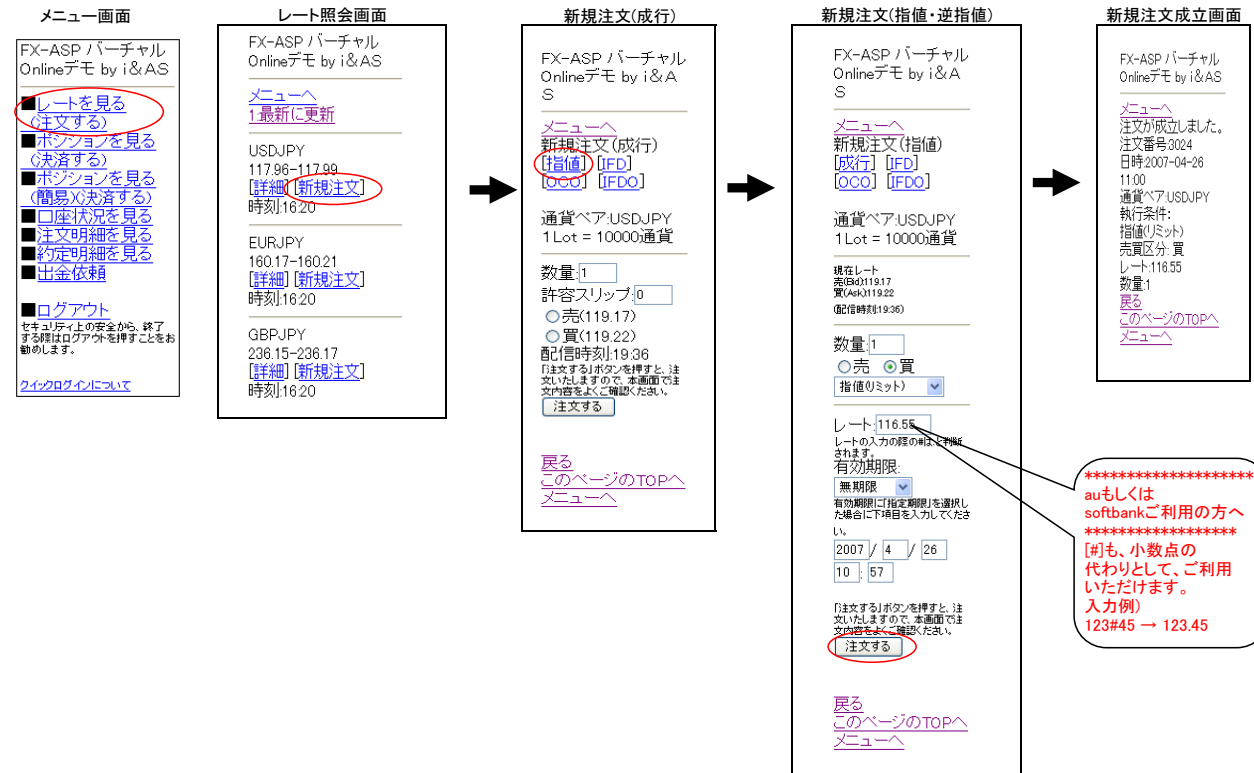

クイックログイン画面

パスワード

この画面を「お気に入りリスト(ブックマーク)」に登録してご利用ください。

この画面をブックマークします。次回からこの画面を呼び出すことで、パスワードのみでログオンできます。

携帯取引画面 ③レート確認・新規注文(成行)

携帯取引画面 ④新規注文(指値・逆指値)

携帯取引画面 ⑤新規注文(IFD)

携帯取引画面 ⑥新規注文(OCO)

携帯取引画面 ⑦新規注文(IFDO)

携帯取引画面 ⑧ポジション確認(通常・簡易)

携帯取引画面 ⑨決済注文(成行/指値・逆指値)

携帯取引画面 ⑩決済注文(OCO)

携帯取引画面 ⑪口座状況確認

携帯取引画面 ⑫注文明細確認・注文取消

携帯取引画面 ⑬注文明細確認・一括決済レート変更

携帯取引画面 ⑭約定明細確認