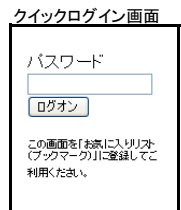

携帯取引画面 ①ログイン方法

<http://www.fx-asp.com/mobiledemo.html>

初めてのご利用時

2回目以降のご利用時
ログイン画面を
ブックマーク

2回目以降のご利用時
クイックログイン画面を
ブックマーク

メニュー画面

携帯取引画面 ②クイックログイン設定方法

メニュー画面