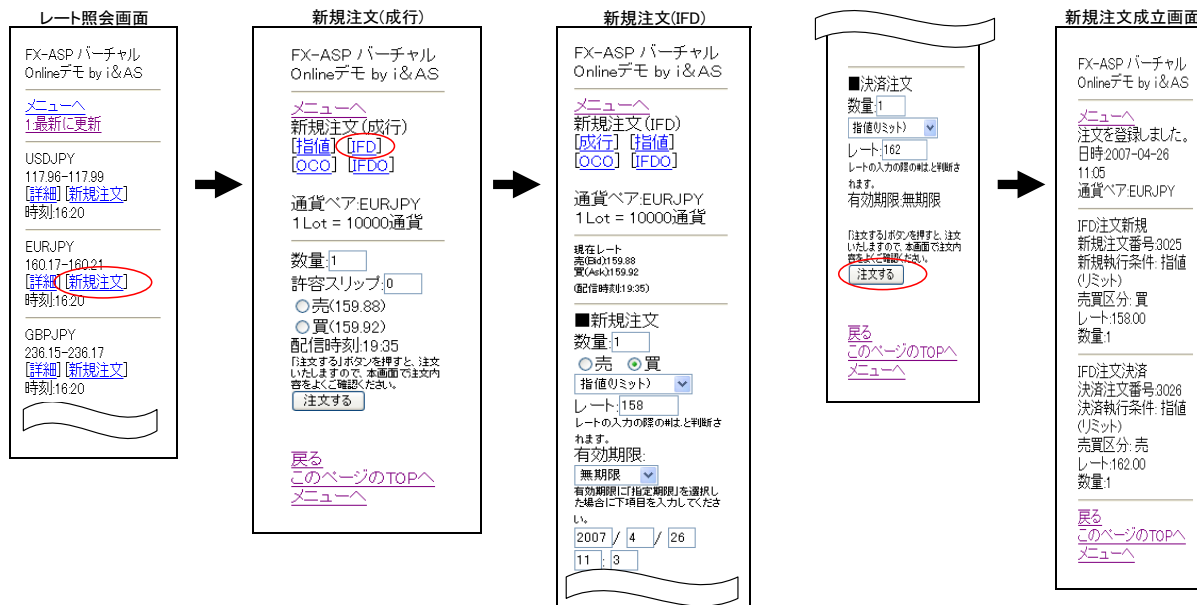

クイックログイン画面

パスワード

この画面を「お気に入りリスト(ブックマーク)」に登録してご利用ください。

この画面をブックマークします。次回からこの画面を呼び出すことで、パスワードのみでログオンできます。

携帯取引画面 ③レート確認・新規注文(成行)

携帯取引画面 ④新規注文(指値・逆指値)

携帯取引画面 ⑤新規注文(IFD)

携帯取引画面 ⑥新規注文(OCO)

携帯取引画面 ⑦新規注文(IFDO)

携帯取引画面 ⑧ポジション確認(通常・簡易)

携帯取引画面 ⑨決済注文(成行/指値・逆指値)

携帯取引画面 ⑩決済注文(OCO)

携帯取引画面 ⑪口座状況確認

携帯取引画面 ⑫注文明細確認・注文取消

携帯取引画面 ⑬注文明細確認・一括決済レート変更

携帯取引画面 ⑭約定明細確認