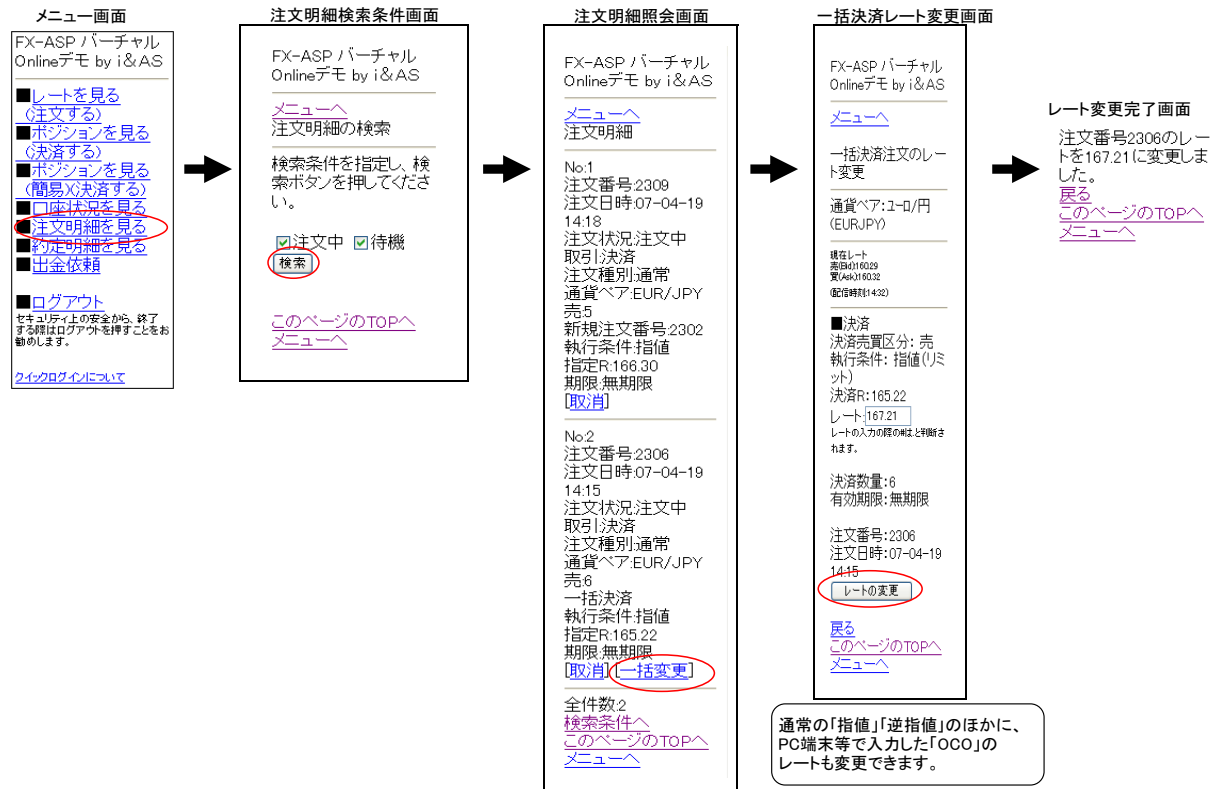

携帯取引画面 ⑦新規注文(IFDO)

携帯取引画面 ⑧ポジション確認(通常・簡易)

携帯取引画面 ⑨決済注文(成行/指値・逆指値)

携帯取引画面 ⑩決済注文(OCO)

携帯取引画面 ⑪口座状況確認

携帯取引画面 ⑫注文明細確認・注文取消

携帯取引画面 ⑬注文明細確認・一括決済レート変更

携帯取引画面 ⑭約定明細確認