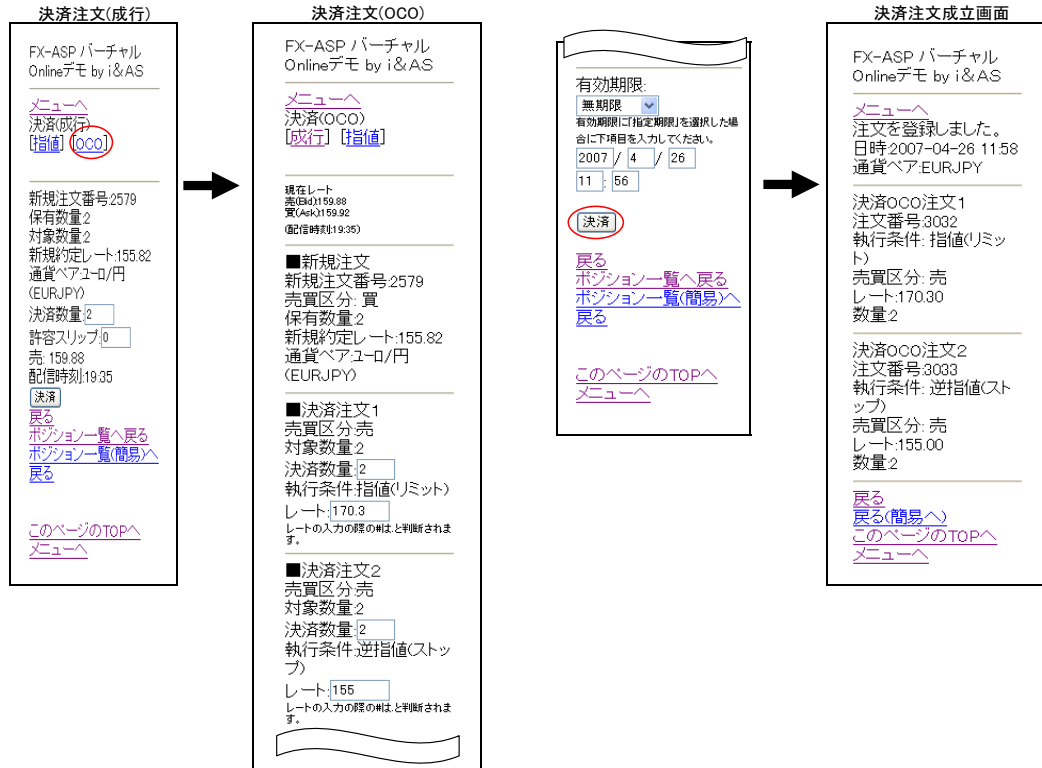

携帯取引画面 ⑦新規注文(IFDO)

携帯取引画面 ⑧ポジション確認(通常・簡易)

携帯取引画面 ⑨決済注文(成行/指値・逆指値)

携帯取引画面 ⑩決済注文(OCO)

携帯取引画面 ⑪口座状況確認

携帯取引画面 ⑫注文明細確認・注文取消

携帯取引画面 ⑬注文明細確認・一括決済レート変更

携帯取引画面 ⑭約定明細確認