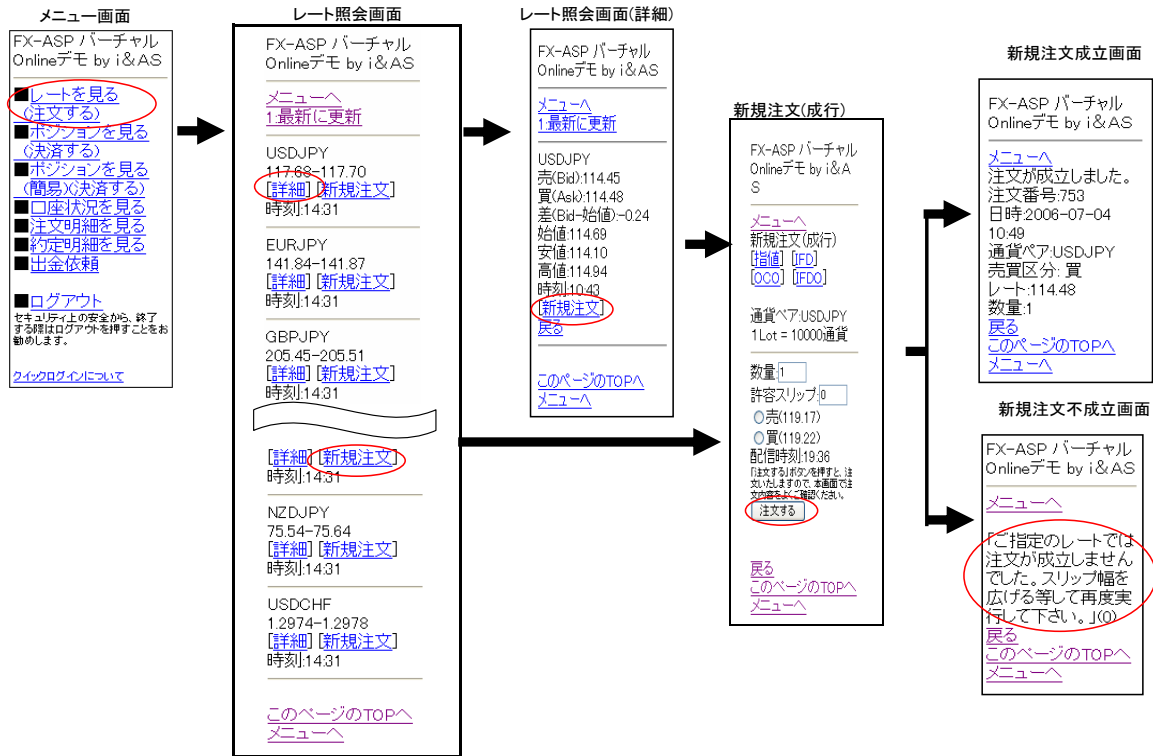

クイックログイン画面

パスワード

この画面を「お気に入りリスト(ブックマーク)」に登録してご利用ください。

この画面をブックマークします。次回からこの画面を呼び出すことで、パスワードのみでログオンできます。

携帯取引画面 ③レート確認・新規注文(成行)

携帯取引画面 ④新規注文(指値・逆指値)

携帯取引画面 ⑤新規注文(IFD)

携帯取引画面 ⑥新規注文(OCO)