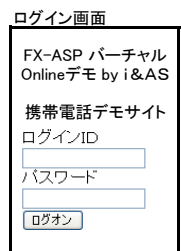

2回目以降のご利用時
ログイン画面を
ブックマーク