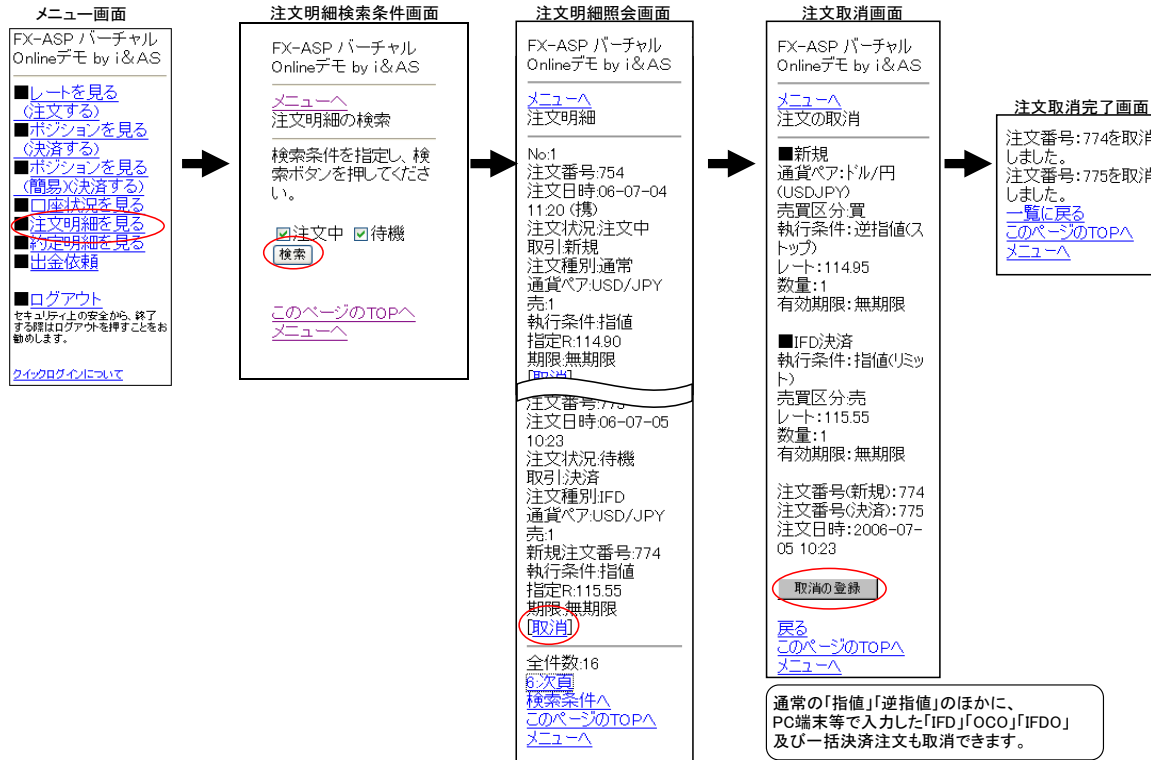

携帯取引画面 ⑦新規注文(IFDO)

携帯取引画面 ⑧ポジション確認(通常・簡易)

携帯取引画面 ⑨決済注文(成行/指値・逆指値)

携帯取引画面 ⑩決済注文(OCO)

携帯取引画面 ⑪口座状況確認

携帯取引画面 ⑫注文明細確認・注文取消

携帯取引画面 ⑬注文明細確認・一括決済レート変更

携帯取引画面 ⑭約定明細確認