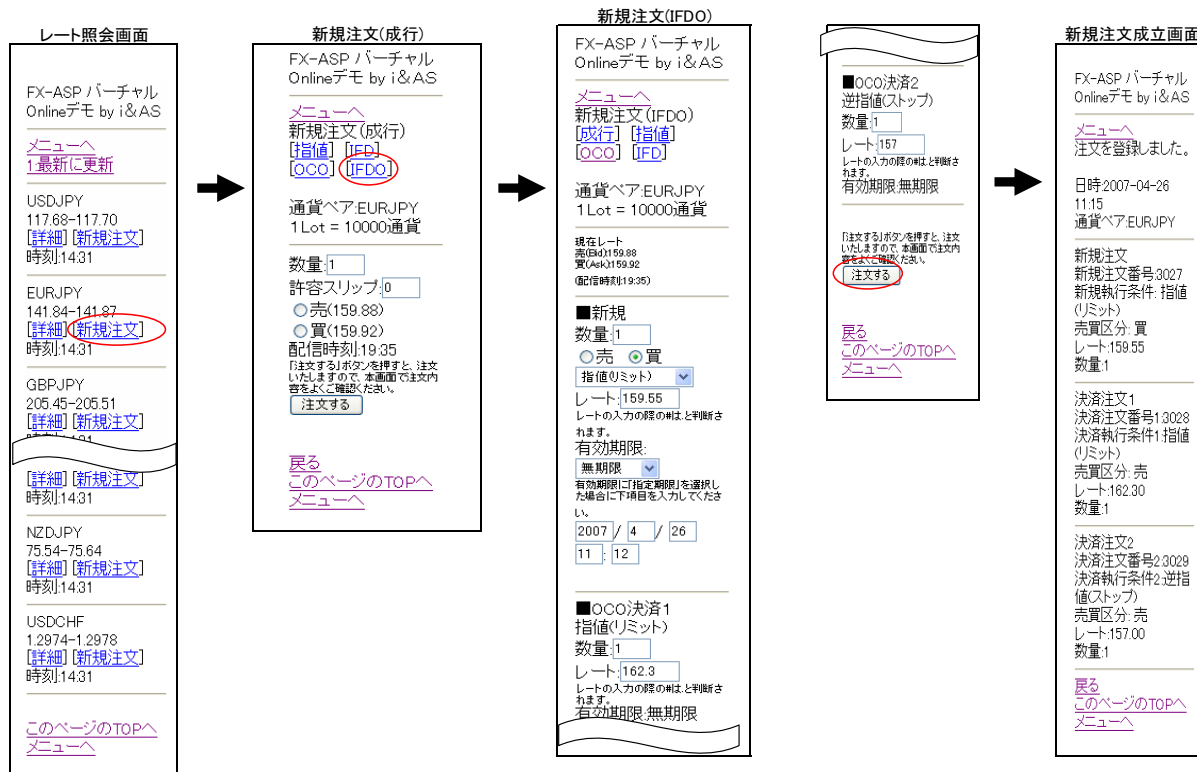

クイックログイン画面

パスワード

この画面を「お気に入りリスト(ブックマーク)」に登録してご利用ください。

この画面をブックマークします。次回からこの画面を呼び出すことで、パスワードのみでログオンできます。

携帯取引画面 ③レート確認・新規注文(成行)

携帯取引画面 ④新規注文(指値・逆指値)

携帯取引画面 ⑤新規注文(IFD)

携帯取引画面 ⑥新規注文(OCO)

携帯取引画面 ⑦新規注文(IFDO)

携帯取引画面 ⑧ポジション確認(通常・簡易)

携帯取引画面 ⑨決済注文(成行/指値・逆指値)

携帯取引画面 ⑩決済注文(OCO)

携帯取引画面 ⑪口座状況確認

携帯取引画面 ⑫注文明細確認・注文取消

携帯取引画面 ⑬注文明細確認・一括決済レート変更

携帯取引画面 ⑭約定明細確認