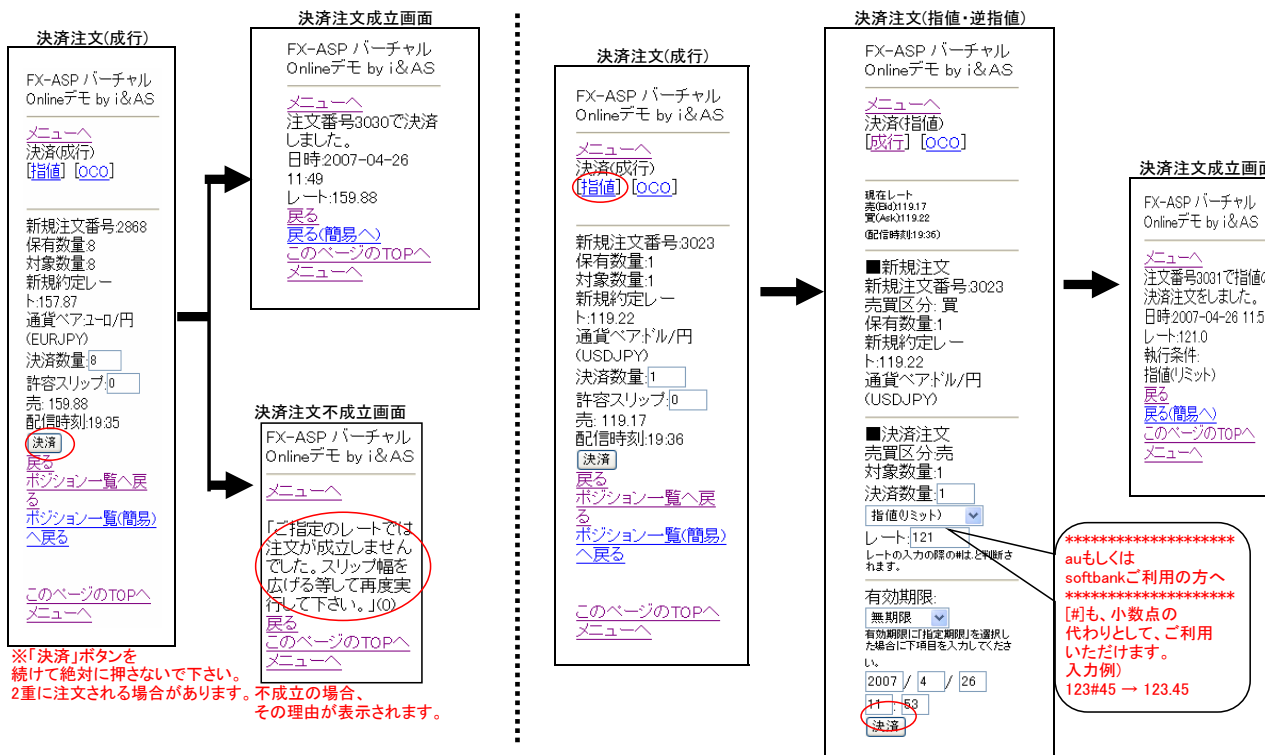

クイックログイン画面

パスワード

この画面を「お気に入りリスト(ブックマーク)」に登録してご利用ください。

この画面をブックマークします。次回からこの画面を呼び出すことで、パスワードのみでログオンできます。

携帯取引画面 ③レート確認・新規注文(成行)

携帯取引画面 ④新規注文(指値・逆指値)

携帯取引画面 ⑤新規注文(IFD)

携帯取引画面 ⑥新規注文(OCO)

携帯取引画面 ⑦新規注文(IFDO)

携帯取引画面 ⑧ポジション確認(通常・簡易)

携帯取引画面 ⑨決済注文(成行/指値・逆指値)

携帯取引画面 ⑩決済注文(OCO)

携帯取引画面 ⑪口座状況確認

携帯取引画面 ⑫注文明細確認・注文取消

携帯取引画面 ⑬注文明細確認・一括決済レート変更

携帯取引画面 ⑭約定明細確認